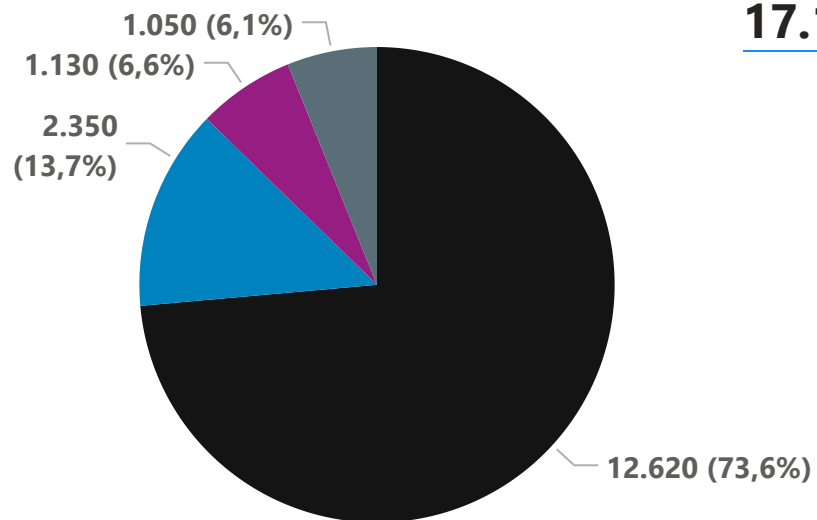

Nesjavellir

17.150 kg

Sorpflokkur

- Almennt sorp
- Pappír og pappi
- Plast
- Málmar til endurvinnslu
- Gler og postulín