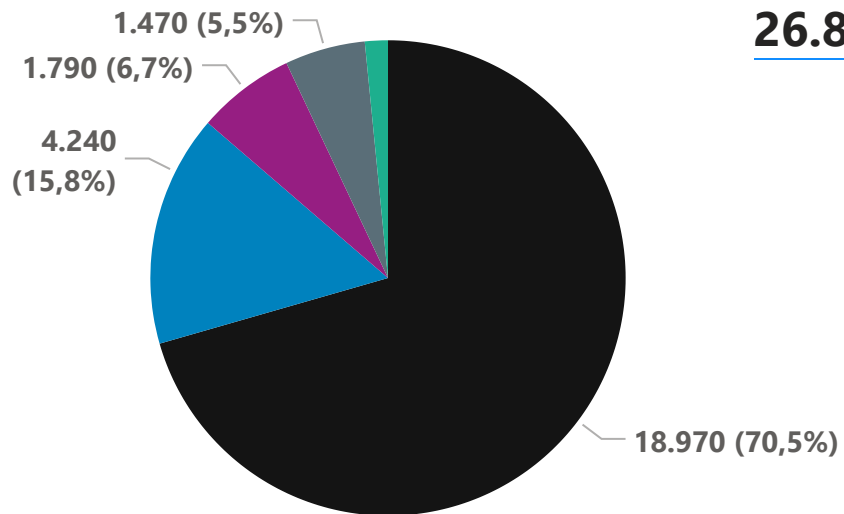

Borg

26.890 kg

Sorpflokkur

- Almennt sorp
- Pappír og pappi
- Plast
- Málmar til endurvinnslu
- Gler og postulín