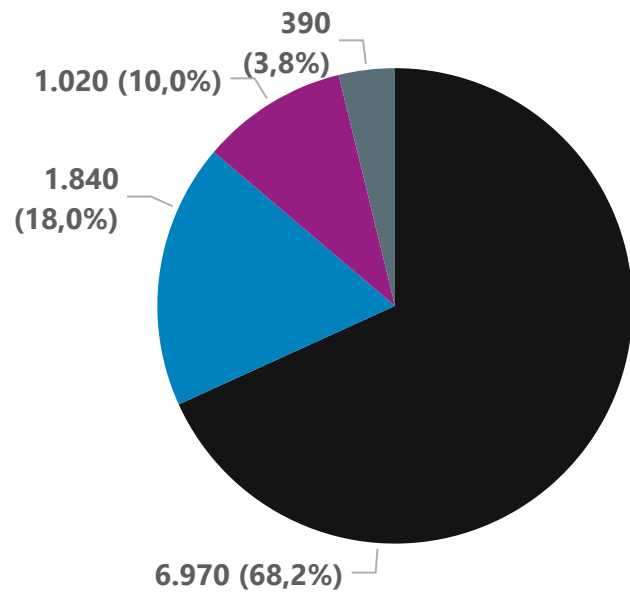

Kringla

10.220 kg

Sorpflokkur

- Almennit sorp
- Pappír og pappi
- Plast
- Málmar til endurvinnslu
- Gler og postulín