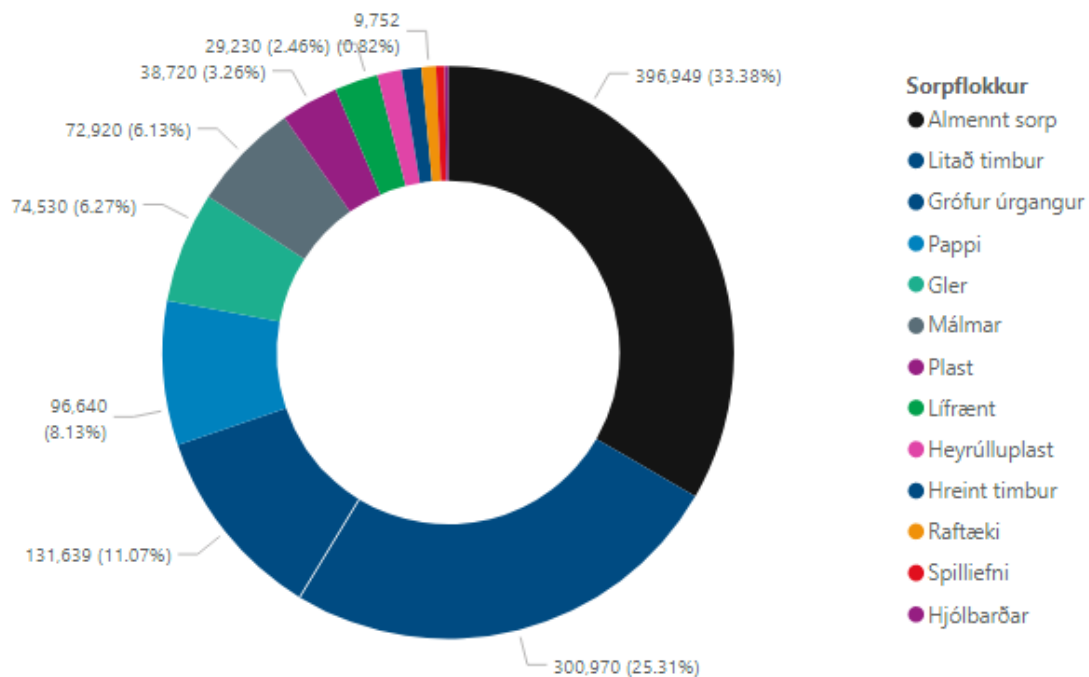

# Úrgangstölfræði 2022

Heildarsorp magn í sveitarfélaginu dróst saman um tæplega 5% frá fyrra ári og fór úr 1.247.274 kg árið 2021 í 1.189.061 kg árið 2022. Sorp magn skiptist þannig að rúmlega helmingur kom frá Gámasstöðinni Seyðishólum, tæplega 40% frá grenndarstöðvum og rest frá heimilum og býlum.

### Sorpirða í GOGG eftir staðsetningu (kg)

Skipting milli sorpflokka var þannig að almennt heimilissorp var stærstur hluti (33,4%), þar á eftir kom litað timbur (25,3%) og svo grófur úrgangur.

Hér má sjá skiptingu heimilísúrgangs frá heimilum:

### Heimili

Á næstu síðum má síðan sjá skiptingu heimilísúrgangs á grenndarstöðvum sveitarfélagsins, bæði í heild og brotið niður á hverja stöð. Athygli er vakin á því að tölfræði um lífrænan úrgang sem safnast á grenndarstöðvum er óaðgengileg og er því ekki hluti af gögnunum.