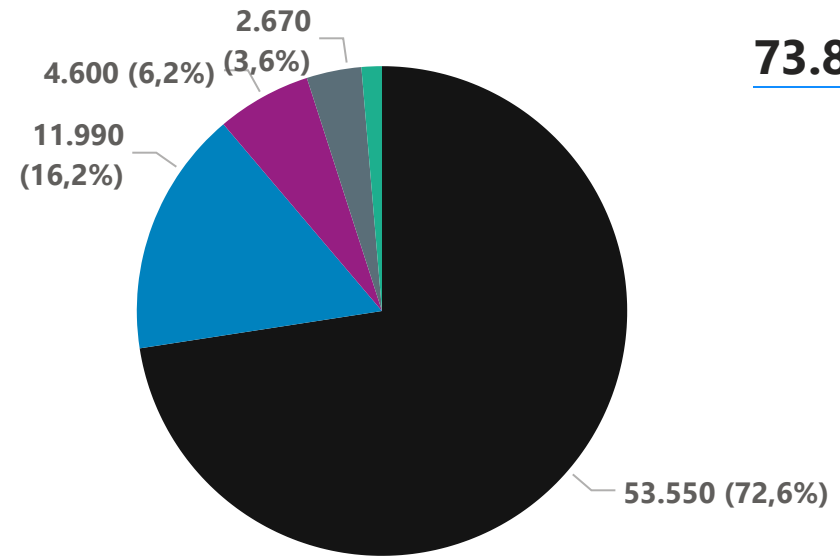

Ásgarður

73.800 kg

Sorpflokkur

- Almennt sorp
- Pappír og pappi
- Plast
- Málmar til endurvinnslu
- Gler og postulín