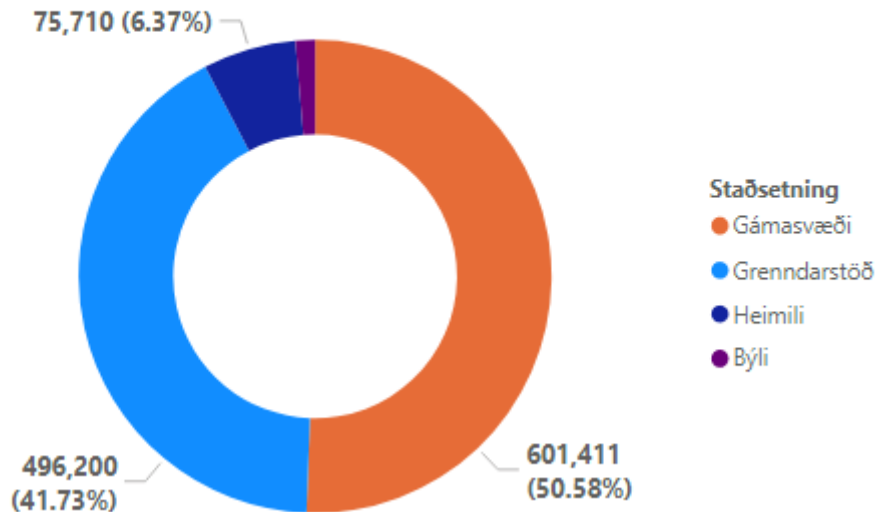

# Úrgangstölfræði 2022

Heildarsorp magn í sveitarfélaginu dróst saman um tæplega 5% frá fyrra ári og fór úr 1.247.274 kg árið 2021 í 1.189.061 kg árið 2022. Sorp magn skiptist þannig að rúmlega helmingur kom frá Gámasstöðinni Seyðishólum, tæplega 40% frá grenndarstöðvum og rest frá heimilum og býlum.

### Sorpirða í GOGG eftir staðsetningu (kg)

Skipting milli sorpflokka var þannig að almennt heimilissorp var stærstur hluti (33,4%), þar á eftir kom litað timbur (25,3%) og svo grófur úrgangur.

Hér má sjá skiptingu heimilísúrgangs frá heimilum: