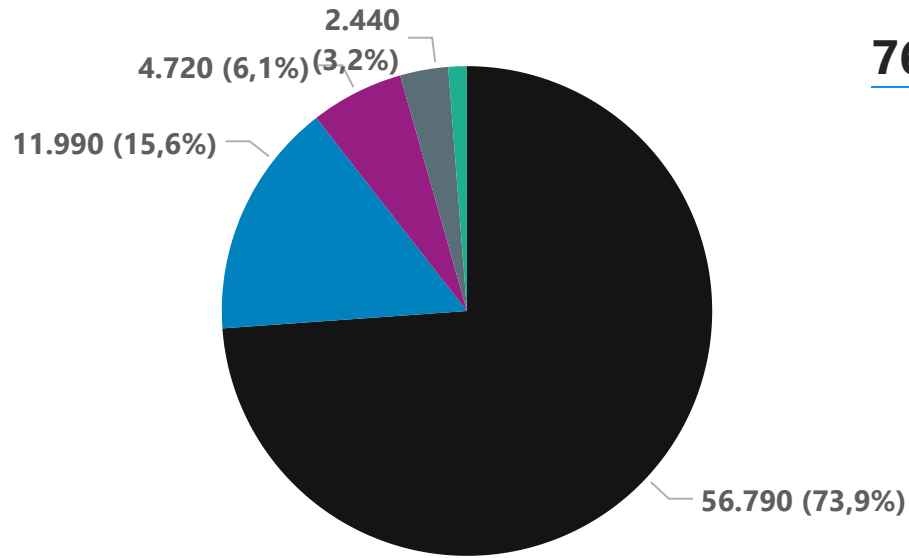

Vaðnes

76.880 kg

Sorpflokkur

- Almennt sorp
- Pappír og pappi
- Plast
- Málmar til endurvinnslu
- Gler og postulín