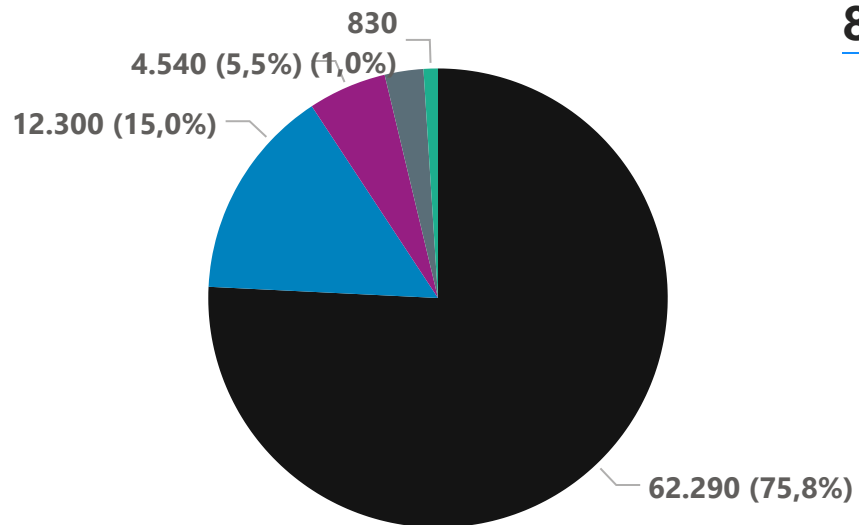

Hraunborgir

82.200 kg

Sorpflokkur

- Almennt sorp
- Pappír og pappi
- Plast
- Málmar til endurvinnslu
- Gler og postulín