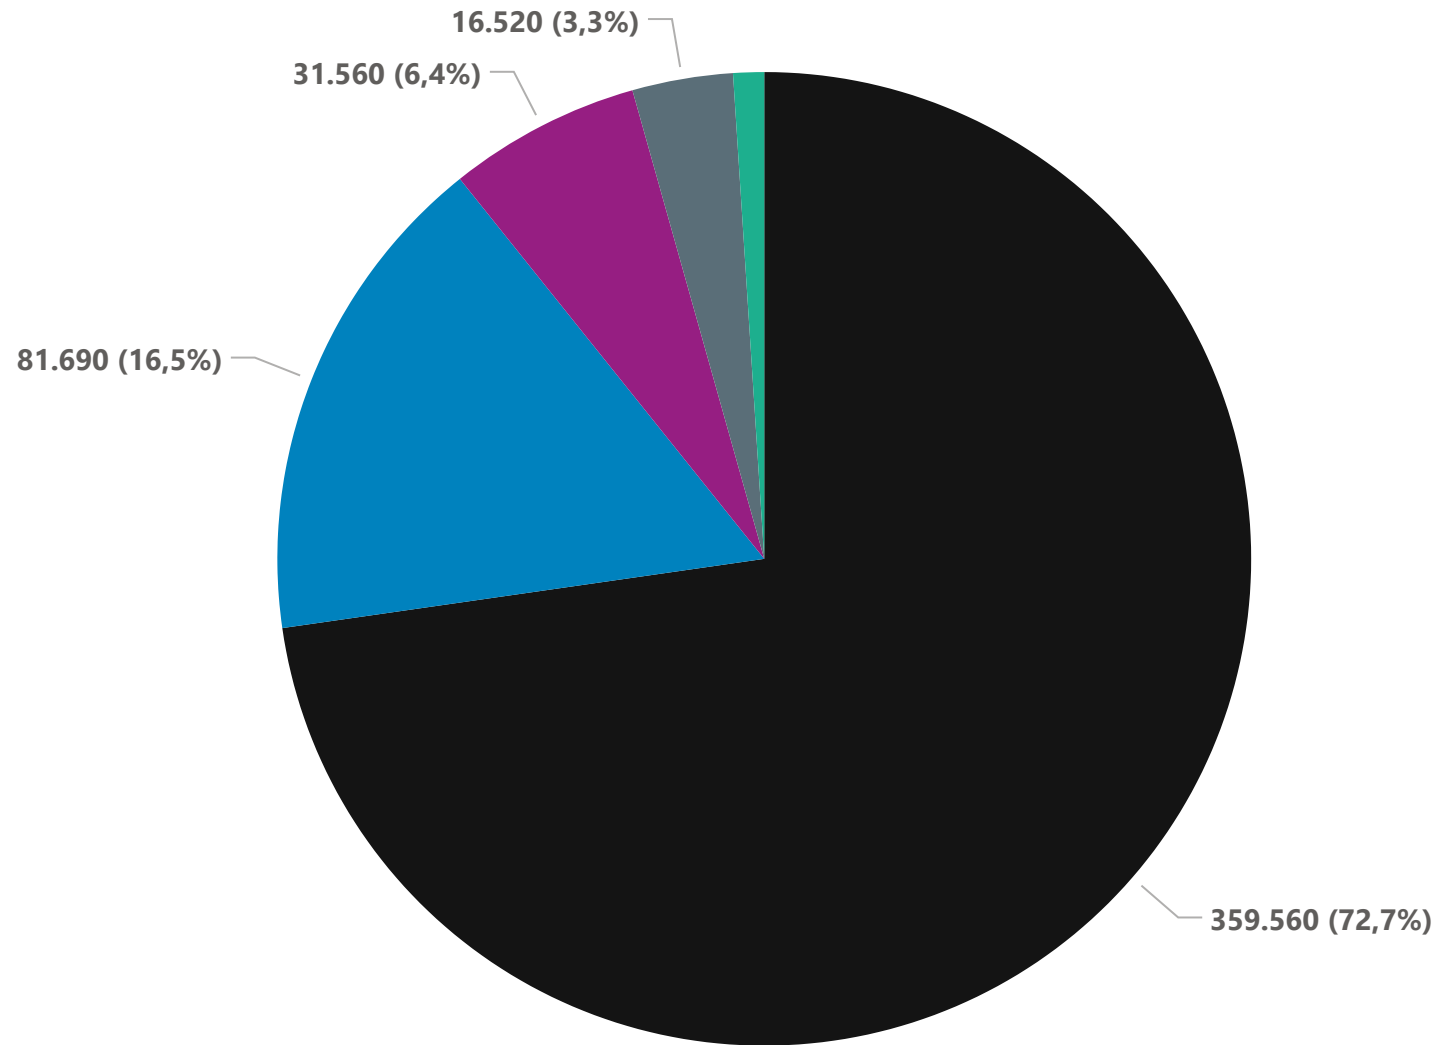

Grenndarstöðvar

494.390

Sum of KG

Sorpflokkur

- Almennt sorp
- Pappír og pappi
- Plast
- Málmar til endurvinnslu
- Gler og postulín