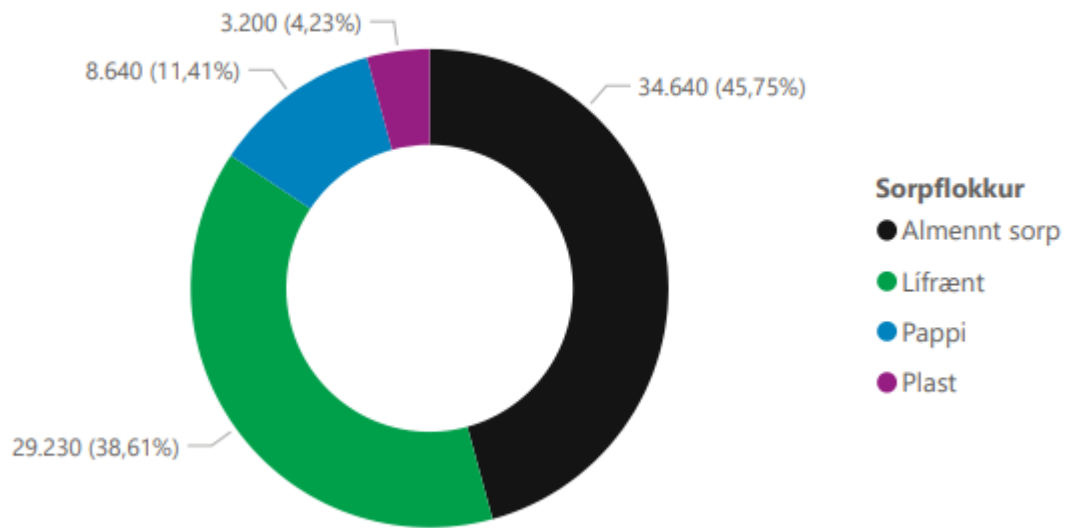

# Úrgangstölfræði 2022

Heildarsorp magn í sveitarfélaginu dróst saman um tæplega 5% frá fyrra ári og fór úr 1.247.274 kg árið 2021 í 1.189.061 kg árið 2022. Sorp magn skiptist þannig að rúmlega helmingur kom frá Gámasstöðinni Seyðishólum, tæplega 40% frá grenndarstöðvum og rest frá heimilum og býlum.

### Sorpirða í GOGG eftir staðsetningu (kg)

Skipting milli sorpflokka var þannig að almennt heimilissorp var stærstur hluti (33,4%), þar á eftir kom litað timbur (25,3%) og svo grófur úrgangur.

Hér má sjá skiptingu heimilísúrgangs frá heimilum:

### Heimili

Á næstu síðum má síðan sjá skiptingu heimilísúrgangs á grenndarstöðvum sveitarfélagsins, bæði í heild og brotið niður á hverja stöð. Athygli er vakin á því að tölfræði um lífrænan úrgang sem safnast á grenndarstöðvum er óaðgengileg og er því ekki hluti af gögnunum.