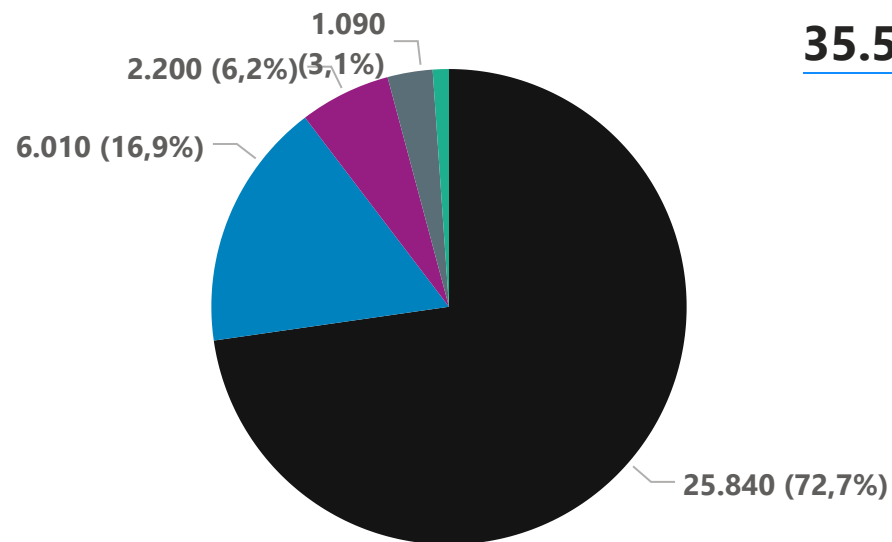

Torfastaðir

35.530 kg

Sorpflokkur

- Almennt sorp
- Pappír og pappi
- Plast
- Málmar til endurvinnslu
- Gler og postulín