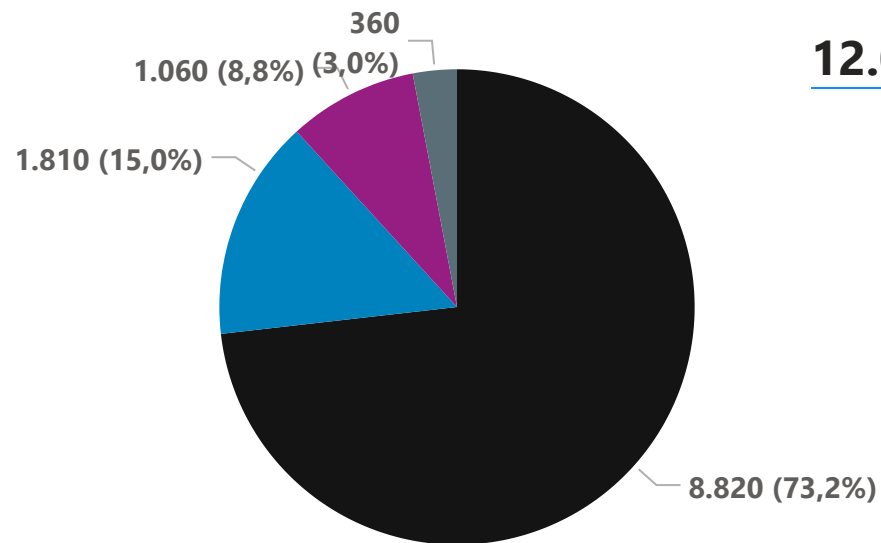

Úlfljótsvatn

12.050 kg

Sorpflokkur

- Almennt sorp
- Pappír og pappi
- Plast
- Málmar til endurvinnslu
- Gler og postulín