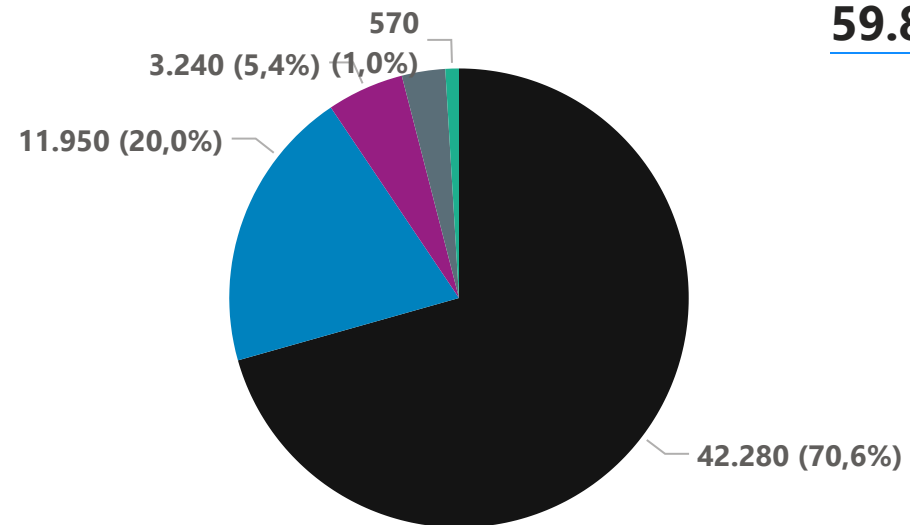

Öndverðarnes

59.870 kg

Sorpflokkur

- Almennt sorp
- Pappír og pappi
- Plast
- Málmar til endurvinnslu
- Gler og postulín