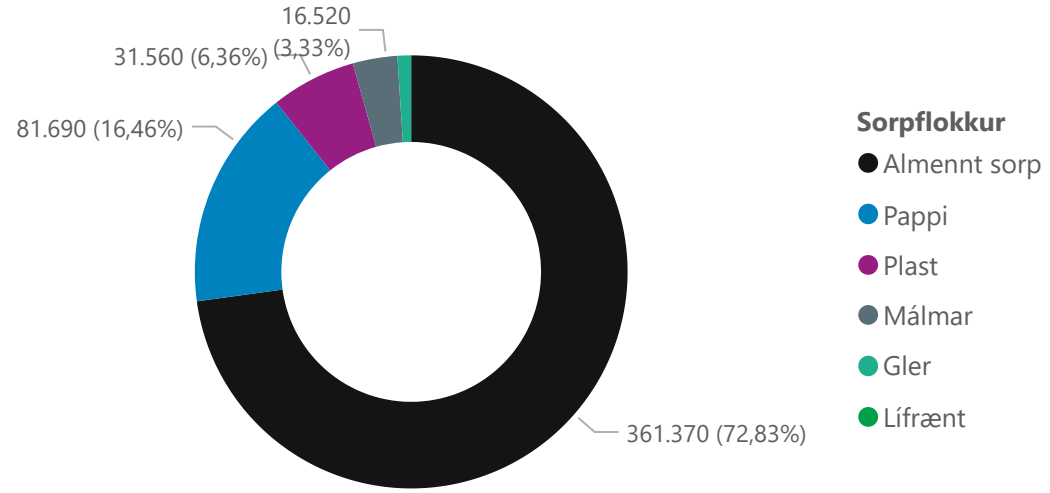

Sorpmagn í kg

1.189.061

Sorphirða í GOGG eftir staðsetningu (kg)

Allir sorpflokkar

Sorpflokkur

- Almennt sorp
- Lítað timbur
- Grófur úrgangur
- Pappi
- Gler
- Málmar
- Plast
- Lífrænt
- Heyrúlluplast
- Hreint timbur
- Raftæki
- Spilliefni
- Hjólbarðar

Heimilissorp

Grenndarstöðvar

Heimilissorp (heimili og grenndarstöðvar)

Heimili