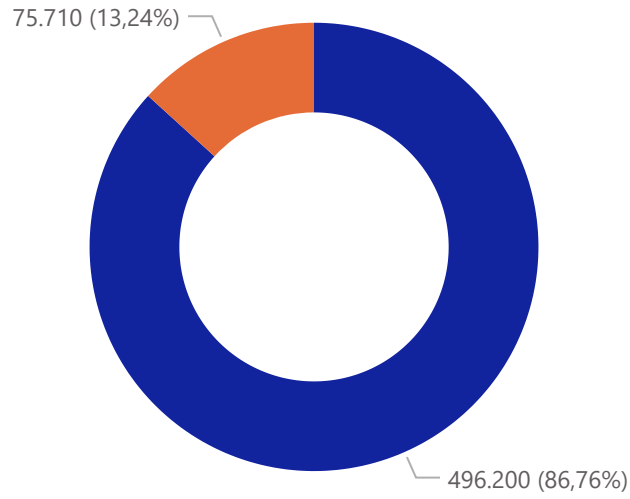

Sorpmagn í kg

1.189.061

Sorphirða í GOGG eftir staðsetningu (kg)

Allir sorpflokkar

Sorpflokkur

- Almennt sorp
- Lítað timbur
- Grófur úrgangur
- Pappi
- Gler
- Málmar
- Plast
- Lífrænt
- Heyrúlluplast
- Hreint timbur
- Raftæki
- Spilliefni
- Hjólbarðar

Heimilissorp

Grenndarstöðvar

Heimilissorp (heimili og grenndarstöðvar)

Heimili