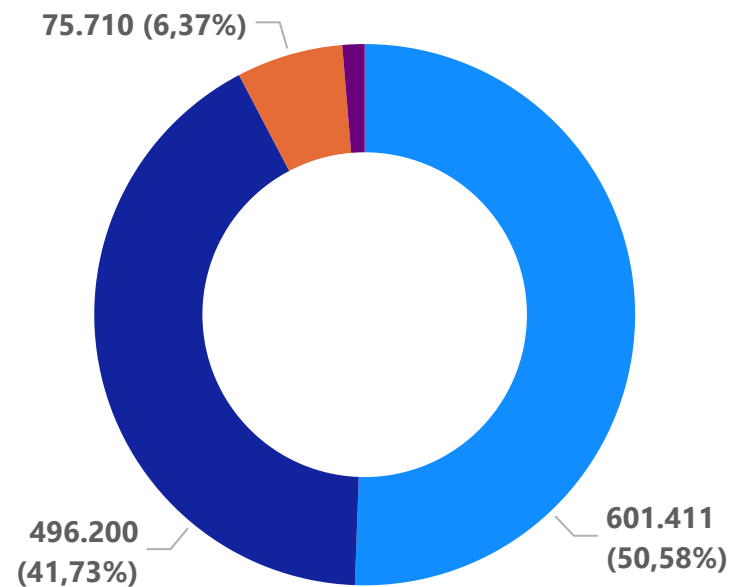

Sorpmagn í kg

1.189.061

Sorphirða í GOGG eftir staðsetningu (kg)

Allir sorpflokkar

Sorpflokkur

- Almennt sorp
- Lítað timbur
- Grófur úrgangur
- Pappi
- Gler
- Málmar
- Plast
- Lífrænt
- Heyrúlluplast
- Hreint timbur
- Raftæki
- Spilliefni
- Hjólbarðar

Heimilissorp

Grenndarstöðvar

Heimilissorp (heimili og grenndarstöðvar)

Heimili