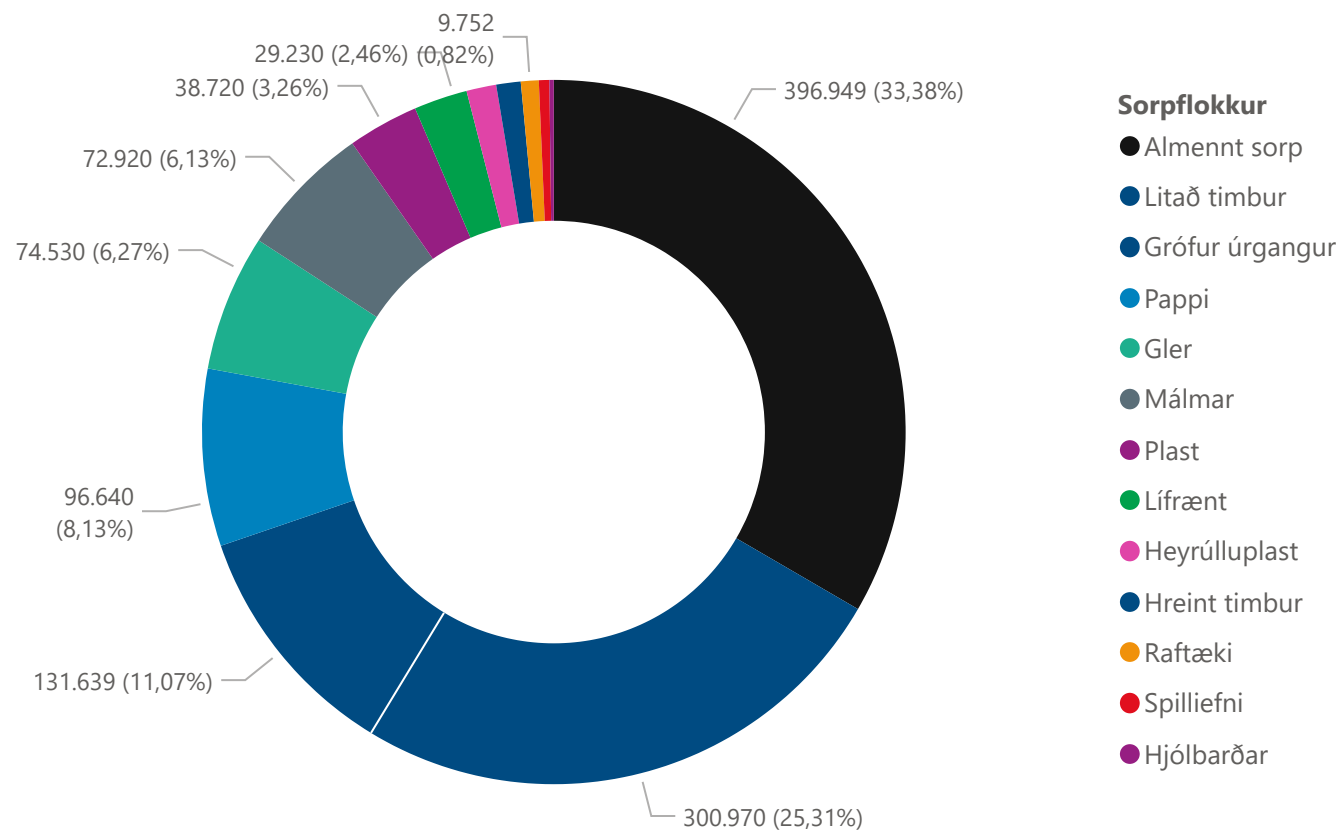

Sorpmagn í kg

1.189.061

Sorphirða í GOGG eftir staðsetningu (kg)

Allir sorpflokkar

Sorpflokkur

- Almennt sorp
- Lítað timbur
- Grófur úrgangur
- Pappi
- Gler
- Málmar
- Plast
- Lífrænt
- Heyrúlluplast
- Hreint timbur
- Raftæki
- Spilliefni
- Hjólbarðar

Heimilissorp

Grenndarstöðvar

Heimilissorp (heimili og grenndarstöðvar)

Heimili