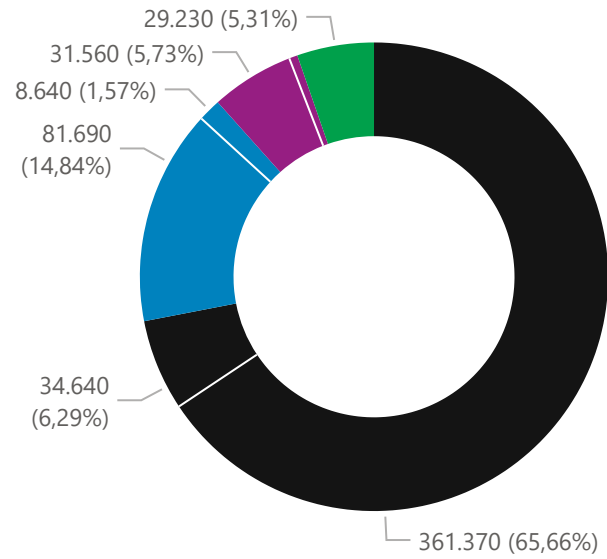

Sorpmagn í kg

1.189.061

Sorphirða í GOGG eftir staðsetningu (kg)

Allir sorpflokkar

Sorpflokkur

- Almennt sorp
- Lítað timbur
- Grófur úrgangur
- Pappi
- Gler
- Málmar
- Plast
- Lífrænt
- Heyrúlluplast
- Hreint timbur
- Raftæki
- Spilliefni
- Hjólbarðar

Heimilissorp

Grenndarstöðvar

Heimilissorp (heimili og grenndarstöðvar)

Heimili