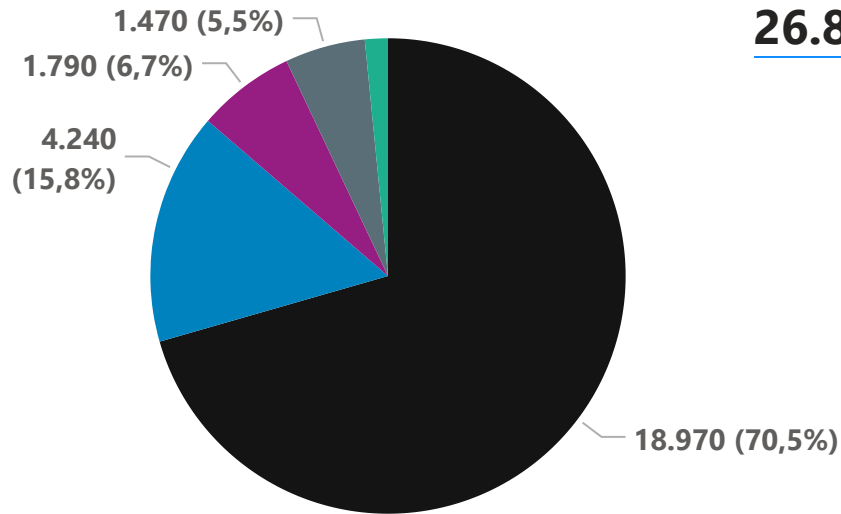

Borg

26.890 kg

Sorpflokkur

- Almennt sorp
- Pappír og pappi
- Plast
- Málmar til endurvinnslu
- Gler og postulín