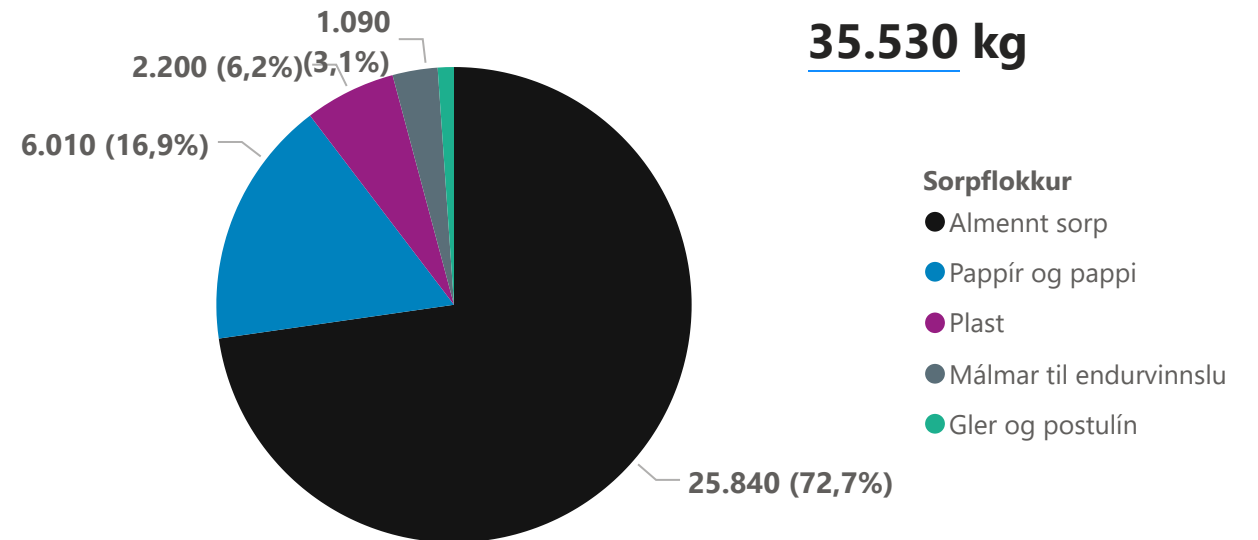

Torfastaðir

35.530 kg

Sorpflokkur

- Almennt sorp
- Pappír og pappi
- Plast
- Málmar til endurvinnslu
- Gler og postulín