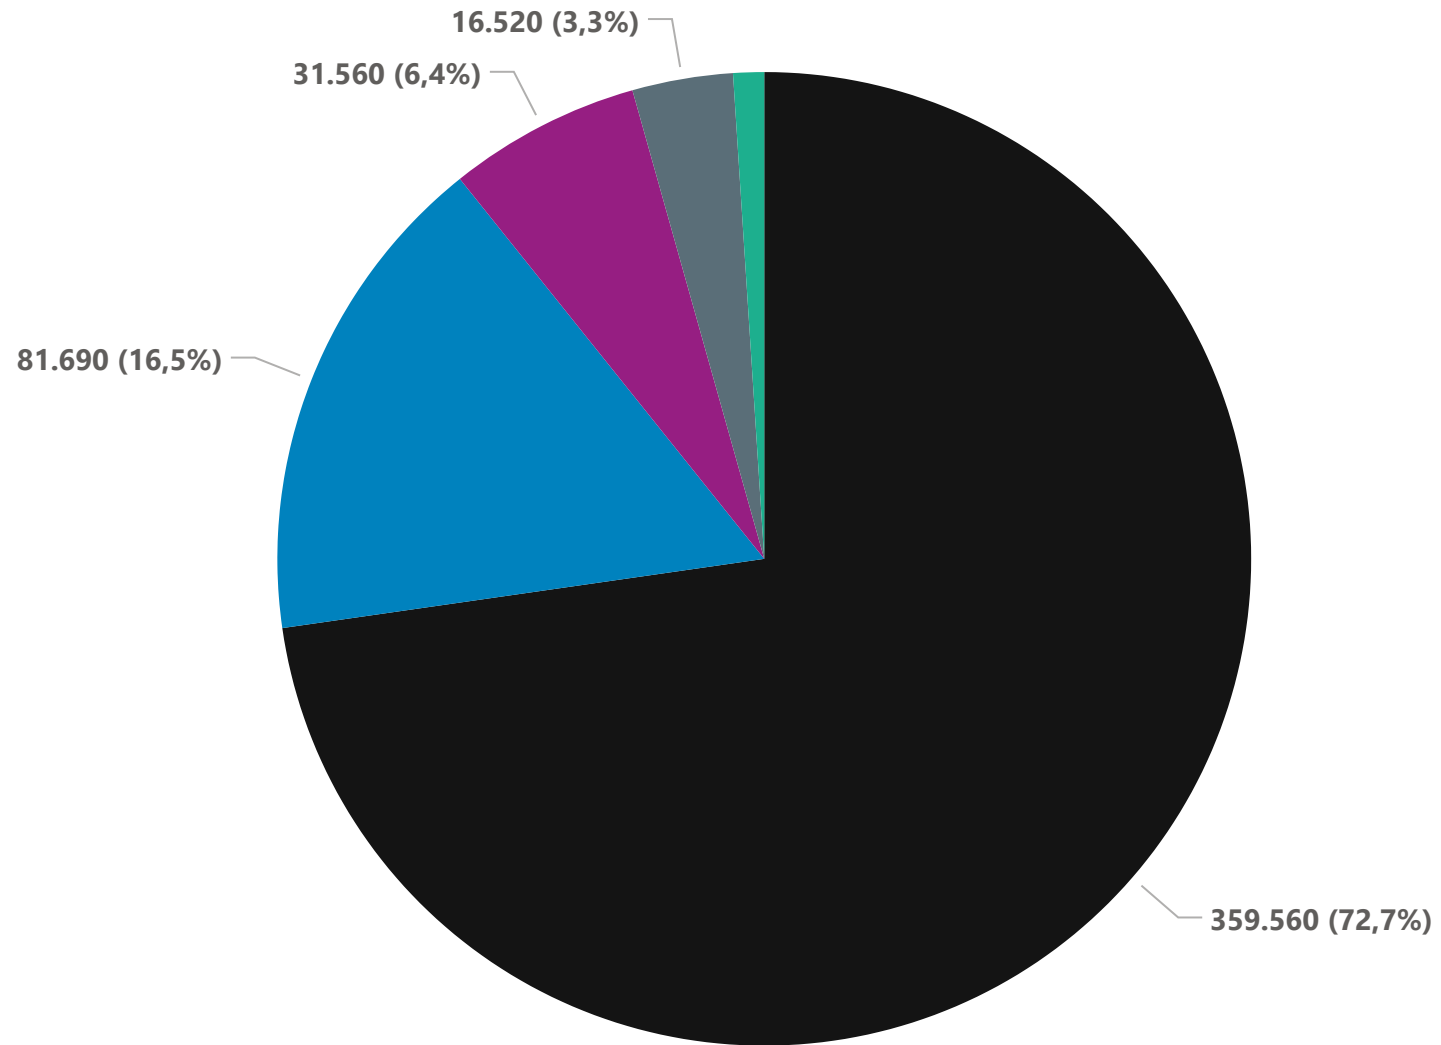

# Grenndarstöðvar

494.390

Sum of KG