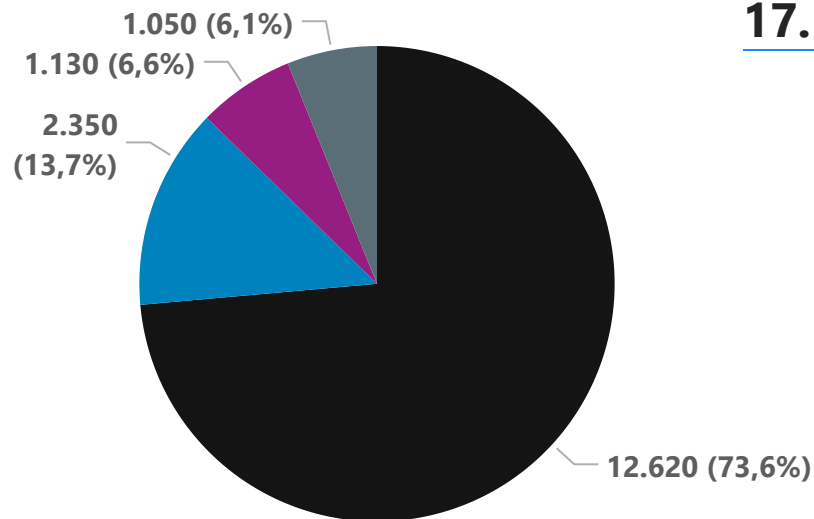

Nesjavellir

17.150 kg

Sorpflokkur

- Almennt sorp
- Pappír og pappi
- Plast
- Málmar til endurvinnslu
- Gler og postulín