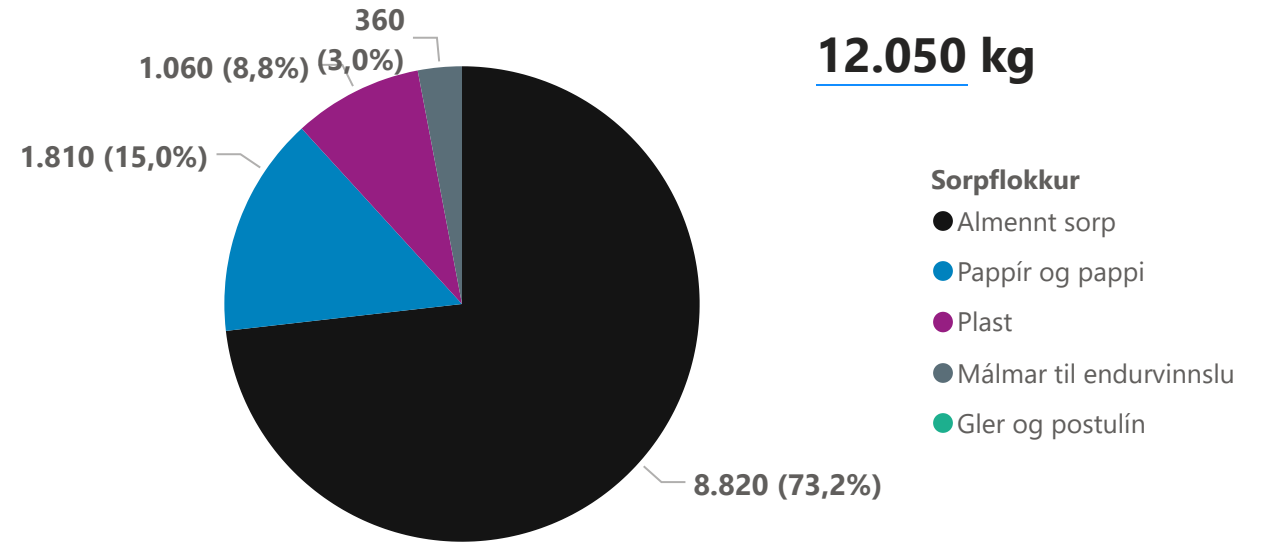

Úlfljótsvatn

12.050 kg

Sorpflokkur

- Almennt sorp
- Pappír og pappi
- Plast
- Málmar til endurvinnslu
- Gler og postulín