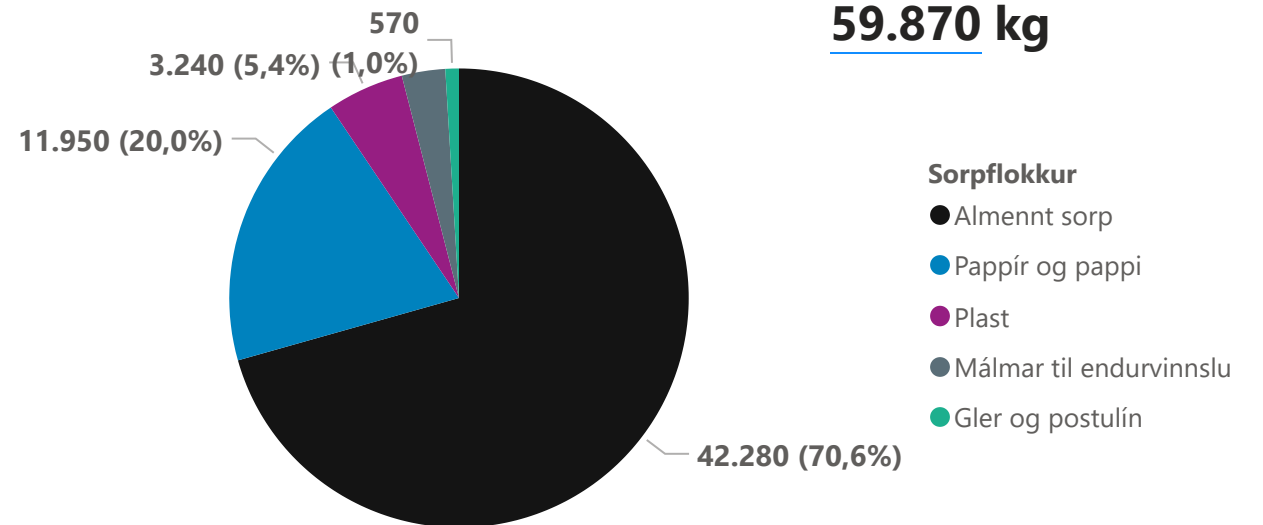

Öndverðarnes

59.870 kg

Sorpflokkur

- Almennt sorp
- Pappír og pappi
- Plast
- Málmar til endurvinnslu
- Gler og postulín